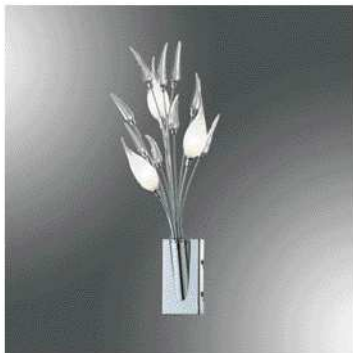

Garden PL7 Bianco
ø 550 x H 700 mm
max 7 x 20W G4 / 230-240V

Garden SP15 Bianco
ø 840 x H min 650 / max 750 mm
max 15 x 20W G4 / 230-240V

Garden AP3 Bianco
L 300 x H 400 x P 300 mm
max 3 x 20W G4 / 230-240V

Garden TL3 Bianco
ø 350 x H 350 mm
max 3 x 20W G4 / 230-240V

Garden PT7 Bianco
ø 550 x H 1850 mm
max 7 x 20W G4 / 230-240V

Garden bianco

Montatura in metallo cromato.
Vetri a lavorazione artistica di colore bianco
e trasparente. Emette luce diffusa e indiretta.

Frame in metal chrome. Artistic glass
made white and transparent glasses.
Indirect and diffused light emission.