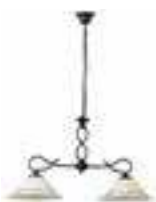

Foglia

Montatura in metallo decorato a mano in color ruggine. Diffusore in vetro centrifugato con decorazioni in rilievo dipinte a mano.

Hand decorated copper metal frame. Centrifuge-glass diffuser with embossed hand painted decorations.

- Monture en métal décoré à la main en couleur rouille. Diffuseur en verre travaillé à la centrifugeuse avec décorations en relief peintes à la main.
- Halterung aus handdekoriertem rostfarbigem Metall. Lichtverteiler aus zentrifugiertem Glas mit Relief-Dekor handbemalt.
- Armazón de metal decorado a mano en color oxido. Difusor de vidrio centrifugado con decoraciones en relieve pintadas a mano.
- Арматура из металла украшена вручную цвета ржавчины. Рассеиватель из вытянутого стекла, рельефы которого окрашены вручную.