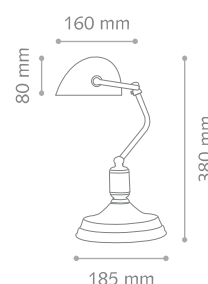

Brunito

Cromo

Ottone

Lawyer

Montatura in metallo con finitura disponibile in ottone, in cromo o in brunito. Diffusore in vetro soffiato e incamiciato.

Metal base available with brass, chrome or antique brass finish. Mouth blown overlay glass diffuser. • Monture en métal avec finition en laiton, en chrome ou bruni. Diffuseur en verre soufflé et plaqué. • Gestell aus Metall, in Messing, chrom oder brüniert. Lichtverteiler aus geblasenem und eingehülltem Glas. • Armazón de metal y acabado en latón, cromo o bruñido. Difusor de vidrio, soplado y pintado a capas. • Арматура из металла, доступна с латуневым, хромовым покрытием или жёлтой меди. Рассеиватель из дутого облицованного стекла.

Lawyer TLI

max 1 x 60W E27 / 230V

45030 Brunito
45047 Cromo
13657 Ottone