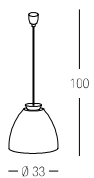

Art. 5678
Sospensione met. verniciato
1xE27  Max 75W
H. regolabile

Art. 5672
Sospensione met. verniciato
1xE27  Max 60W
H. regolabile