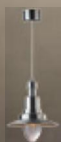

Cromo

Brunito

Rame

Alluminio

**Fiordi SPI Big**  
 ø 400 x 680/1580 mm  
 max 1 x 60W E27 / 230V  
 IP20 CE

22819 Alluminio  
 05041 Brunito  
 04976 Cromo  
 04983 Rame

**Fiordi SPI Small**  
 ø 315 x 680/1580 mm  
 max 1 x 60W E27 / 230V  
 IP20 CE

22802 Alluminio

## Fiordi

Corpo luce in metallo, disponibile in alluminio o con finitura in brunito, in cromo o in rame. Diffusore in vetro trasparente soffiato e rifinito artigianalmente.

Metal body light available in aluminium or with chrome, nickel or antique brass finish. Transparent blown hand finished glass diffuser. • Corps lumineux en métal, disponible en aluminium ou avec finition brunie, en chrome ou en cuivre. Diffuseur en verre transparent soufflé et fini artisanalement. • Lichtkörper aus Metall, in Alu, brüniert, chrom oder Kupfer erhältlich. Lichtverteiler aus transparentem geblasenem handgearbeitetem Glas. • Elemento de iluminación de metal, en aluminio o con acabado bruñido, en cromo o cobre. Difusor de vidrio transparente soplado y acabado artesanalmente. • Металлический корпус доступен в алюминиевом, коричневом, хромовом или медевом покрытии. Рассеиватель из прозрачного дутого стекла сделанный вручную.