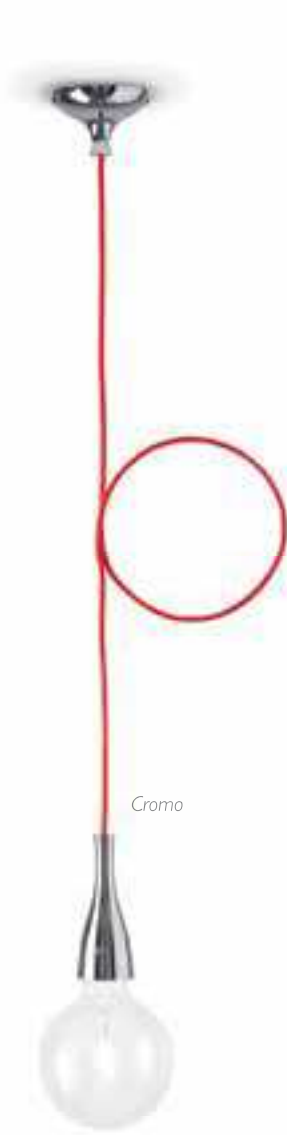

Minimal

Montatura in metallo disponibile con finitura in cromo o in smalto colorato. Lampada alogena a risparmio energetico inclusa. Sospensione fornita con 2 metri di cavo.

Metal frame available in chrome or with coloured enameled finish. Halogen energy saving bulb included. Suspension lamp provided with 2 meters long wire.

• Monture en métal disponible avec finition en chrome ou en émail coloré. Ampoule halogène à l'épargne énergétique incluse. Suspension fournie avec 2 mètres de câble. • Halterung aus Metall in Ausführung chrom oder farbig lackiert erhältlich. Inkl. Halogenlampe mit reduziertem Verbrauch. Lampe wird mit 2 Meter Kabel geliefert. • Armazón de metal con acabado en cromo o esmaltado. Bombilla halógena de ahorro energético incluida. Lámpara colgante con 2 metros de cable. • Арматура из металла доступного в хромовом или цветном покрытии. Снабжена 2-х метровым проводом и ампульной энергосберегающей лампой в соответствии с новыми общепринятыми нормами по энергосбережению.

Lampadine incluse

Rosso

Minimal SPI

∅ 120 ▲ 350/2500 mm
max l x 70W E27 / 230V

63614 Azzurro
09360 Bianco
09384 Cromo
63621 Giallo
09407 Nero
09414 Rosso

Minimal API

→ 120 ▲ 230 ▼ 210 mm
max l x 70W E27 / 230V

45191 Bianco
45207 Cromo
45214 Nero
45221 Rosso

Bianco

Giallo

Cromo

Azzurro

Nero